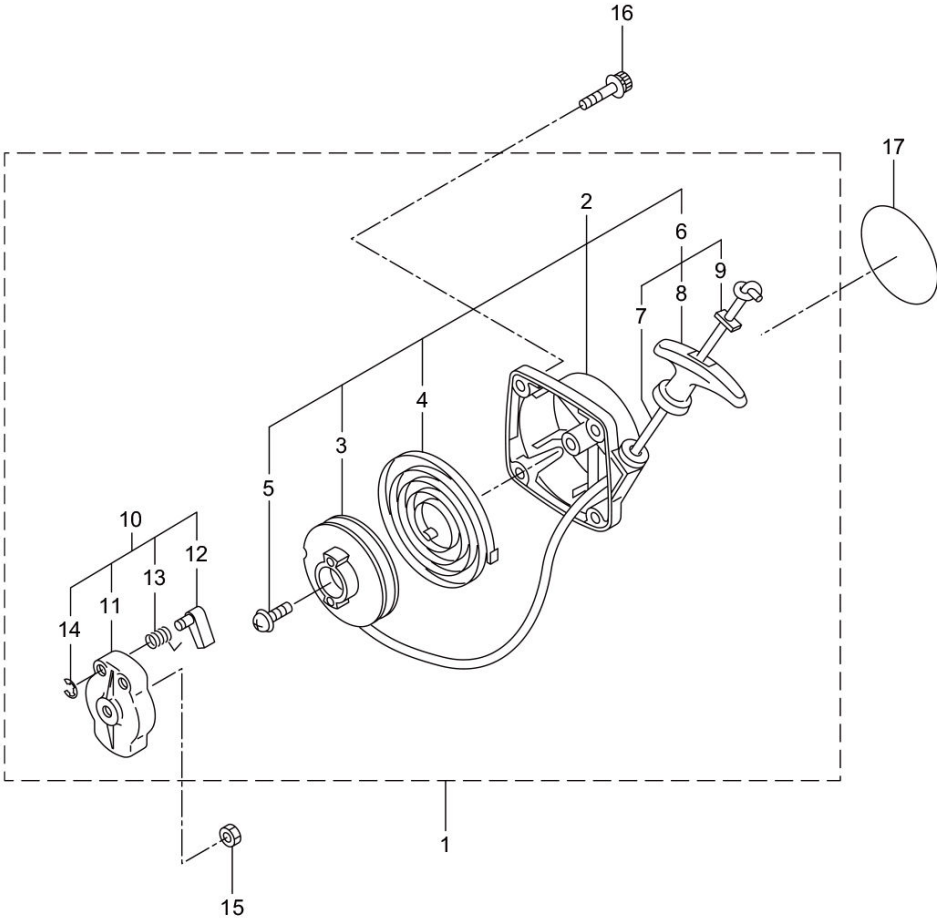

MX361E
5. RECOIL STARTER

Status	Position	Parts Number	Parts Name	Unit Quantity	Lot Order Quantity	Remarks	Maker code
	1	246298	RECOIL STARTER ASSY	1		Incl.2-14	
	2	246299	STARTER ASSY	1		Incl.3-9	
	3	279893	REEL	1			
	4	279894	SPIRAL SPRING	1			
	5	279895	SET SCREW	1	5		
	6	246300	ROPE	1		Incl.7-9	
	7	246435		1			
	8	287651	STARTER KNOB	1			
	9	283511	ROPE STOPPER	1			
	10	261421	STARTER PULLEY ASSY	1		Incl.11-14	
	11	261726	PULLEY	1			
	12	261727	RATCHET	1			
	13	261728	RETURN SPRING	1			
	14	020299	E-RING #4	1	10	#4	
	15	285736	NUT	1	10	M8	
	16	281211	CAP SCREW M4X20	4	5	M4x20	
	17	563601		1