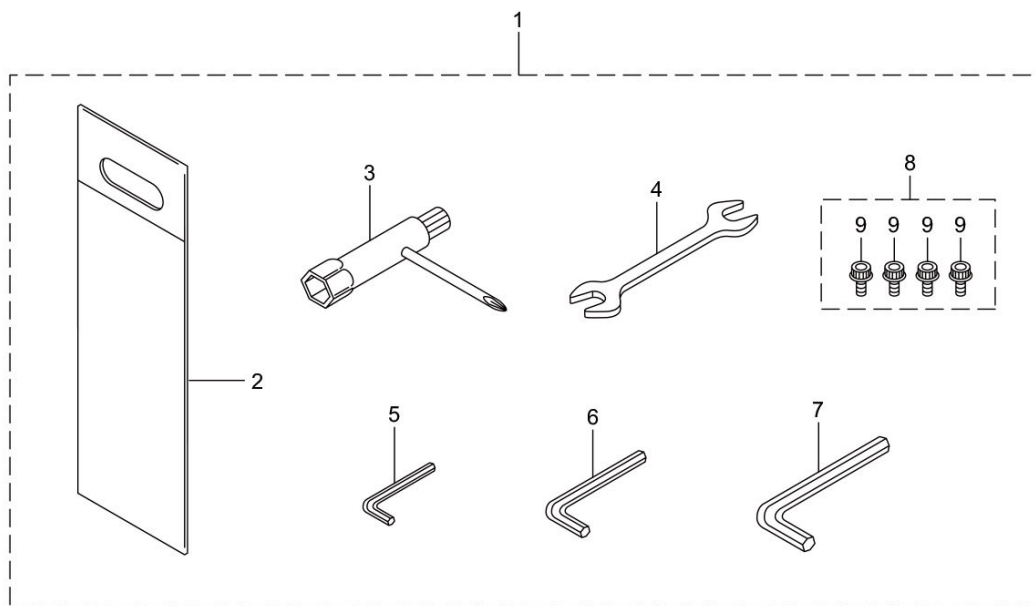

MX361E
7. ACCESSORIES

Status	Position	Parts Number	Parts Name	Unit Quantity	Lot Order Quantity	Remarks	Maker code
	1	560589	TOOL SET	1		Incl.2-9	
	2	560535		1			
	3	560536	COMBI.BOX SPANNER	1		17X19X(+)	
	4	560537		1		8x10	
	5	560538	SPANNER	1		3mm	
	6	560539	WRENCH	1		4mm	
	7	560540	WRENCH	1		5mm	
	8	560541	BOLT SET	1		Incl.9	
	9	560542	BOLT	4	10	M6x20	
	10	234860	NYLON HEAD (L)5	1			
	11	561959		1		GB/ES/PT	
	12	561960		1		FR/IT/DE	
	13	561961		1		GR/PL/RO	
	14	561962		1		NL/HR	
	15	525697		1		MX361E